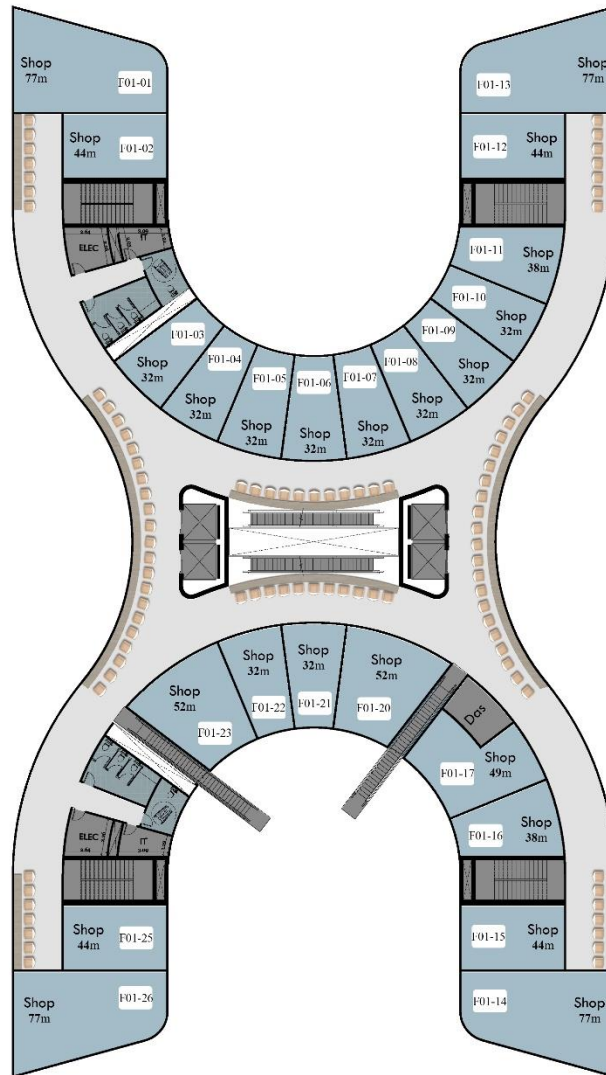

About H Mall

A mixed-use mall that administrative units and commercial units on an area of 4,700 m², in the Downtown area in the heart of the New Administrative Capital.

A unique and distinctive location, that has a double-face view on two sides, one on the data center and one on the central park.

- حب التنزه والتسوق 35 فدان
- شركات تأمين 16 فدان
- شركات أدوية 37 فدان
- داتا سنتر 28 فدان
- شركات الكمبيوتر 22 فدان
- شركات بترول 54 فدان
- محطة كهرباء 5.5 فدان
- سوق الذهب 25 فدان
- حب التراث والفن 17 فدان
- مسجد مصر 68 فدان
- حب إداري 17 فدان
- حب الأزياء و الموضة 40 فدان
- أبراج 136 فدان

GROUND FLOOR PLAN

FIRST FLOOR PLAN

SECOND FLOOR PLAN

THIRD FLOOR PLAN

FOURTH FLOOR PLAN

FIFTH FLOOR PLAN

SIXTH FLOOR PLAN

SEVENTH FLOOR PLAN