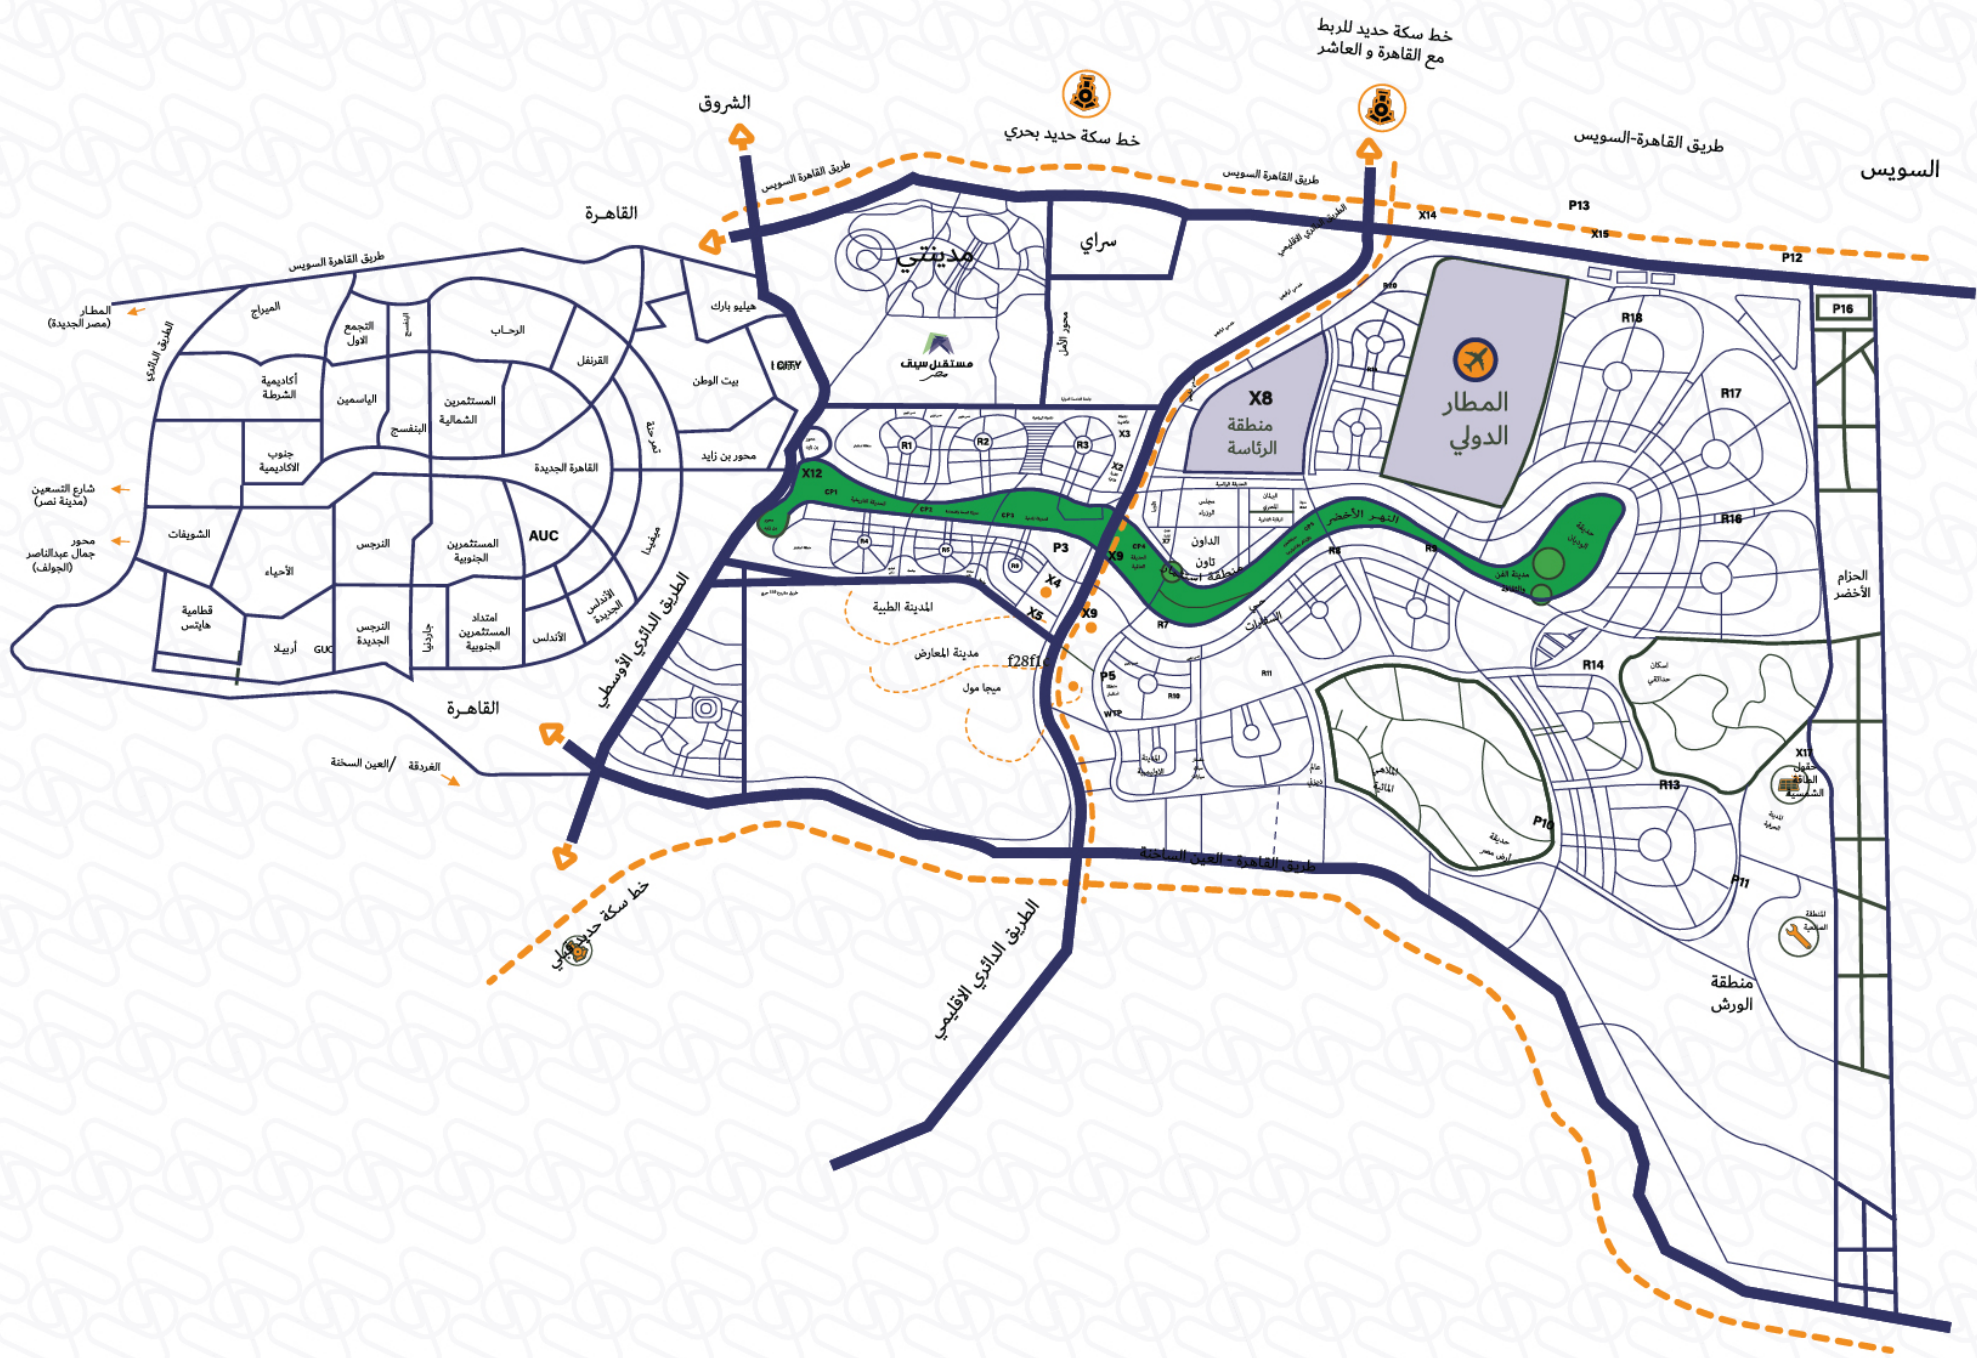

# *New Capital*

العاصمة الإدارية الجديدة

خط سكة حديد للربط  
مع القاهرة والعاشر

طريق القاهرة-السويس

السويس

الشروق

خط سكة حديد بحري

القاهرة

شارع التسعين  
(مدينة نصر)

محور  
جمال عبدالناصر  
(الجولف)

الفرقة / العين السخنة

المدينة الطبية  
مدينة المعارض  
ميغا مول

منطقة  
الورث

***Downtown***

الداون تاون

---