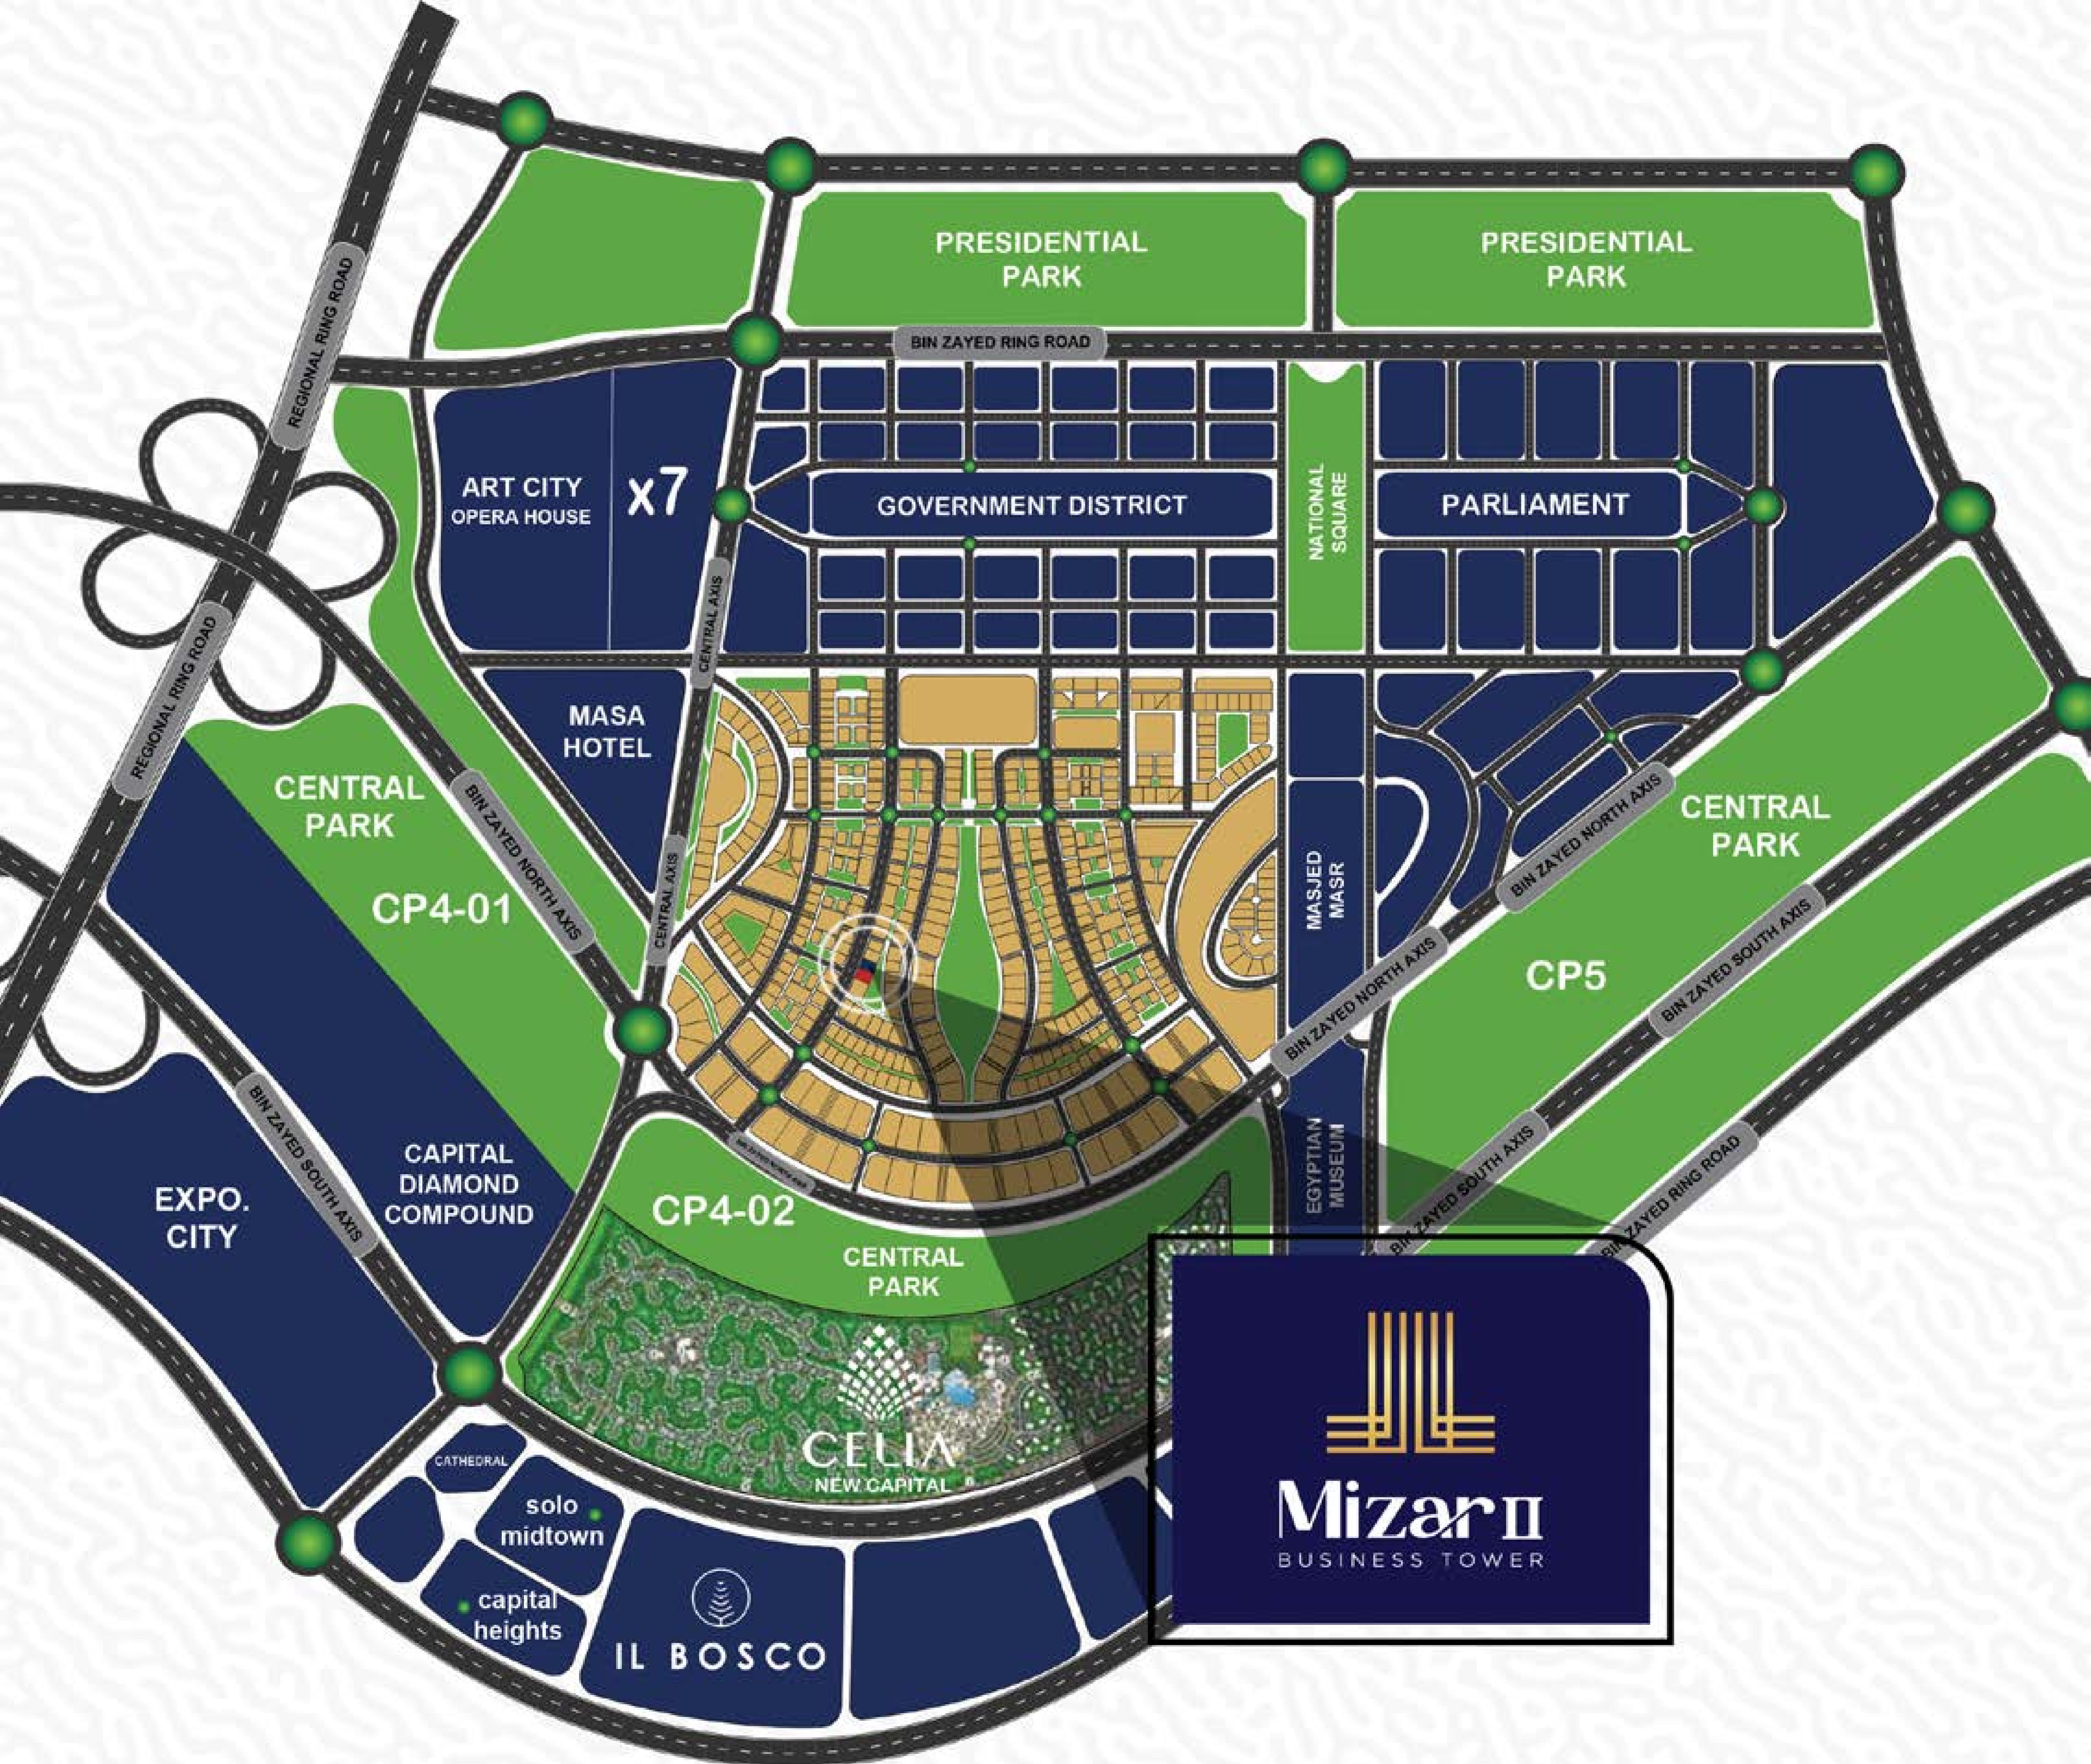

# ميزنار بزنس تاور

هو برج أعمال متكامل فى موقع متميز بقلب الداون تاون  
بالعاصمة الادارية الجديدة

الموقع : قطعه رقم ( 61 - MU04 ) العاصمة الاداريه الداون تاون

مساحه الارض 2642 م  
مساحه المول : 789.5 م

عداد الادوار : 2 بيزمنت + ارضى + 12 ادوار

clothes

Cafe

Cafe

**Mizar II**  
BUSINESS TOWER

**DOWN TOWN**

NEW CAPITAL

**Mizan II**  
BUSINESS TOWER

PRESIDENTIAL PARK

PRESIDENTIAL PARK

ART CITY  
OPERA HOUSE

x7

GOVERNMENT DISTRICT

PARLIAMENT

MASA  
HOTEL

CENTRAL  
PARK

CP4-01

مبنى  
البرلمان  
5 min

فندق  
الماسة  
5 min

الوزارات  
7 min

7 min

البرج الايقوني

5 min

فندق الماسة