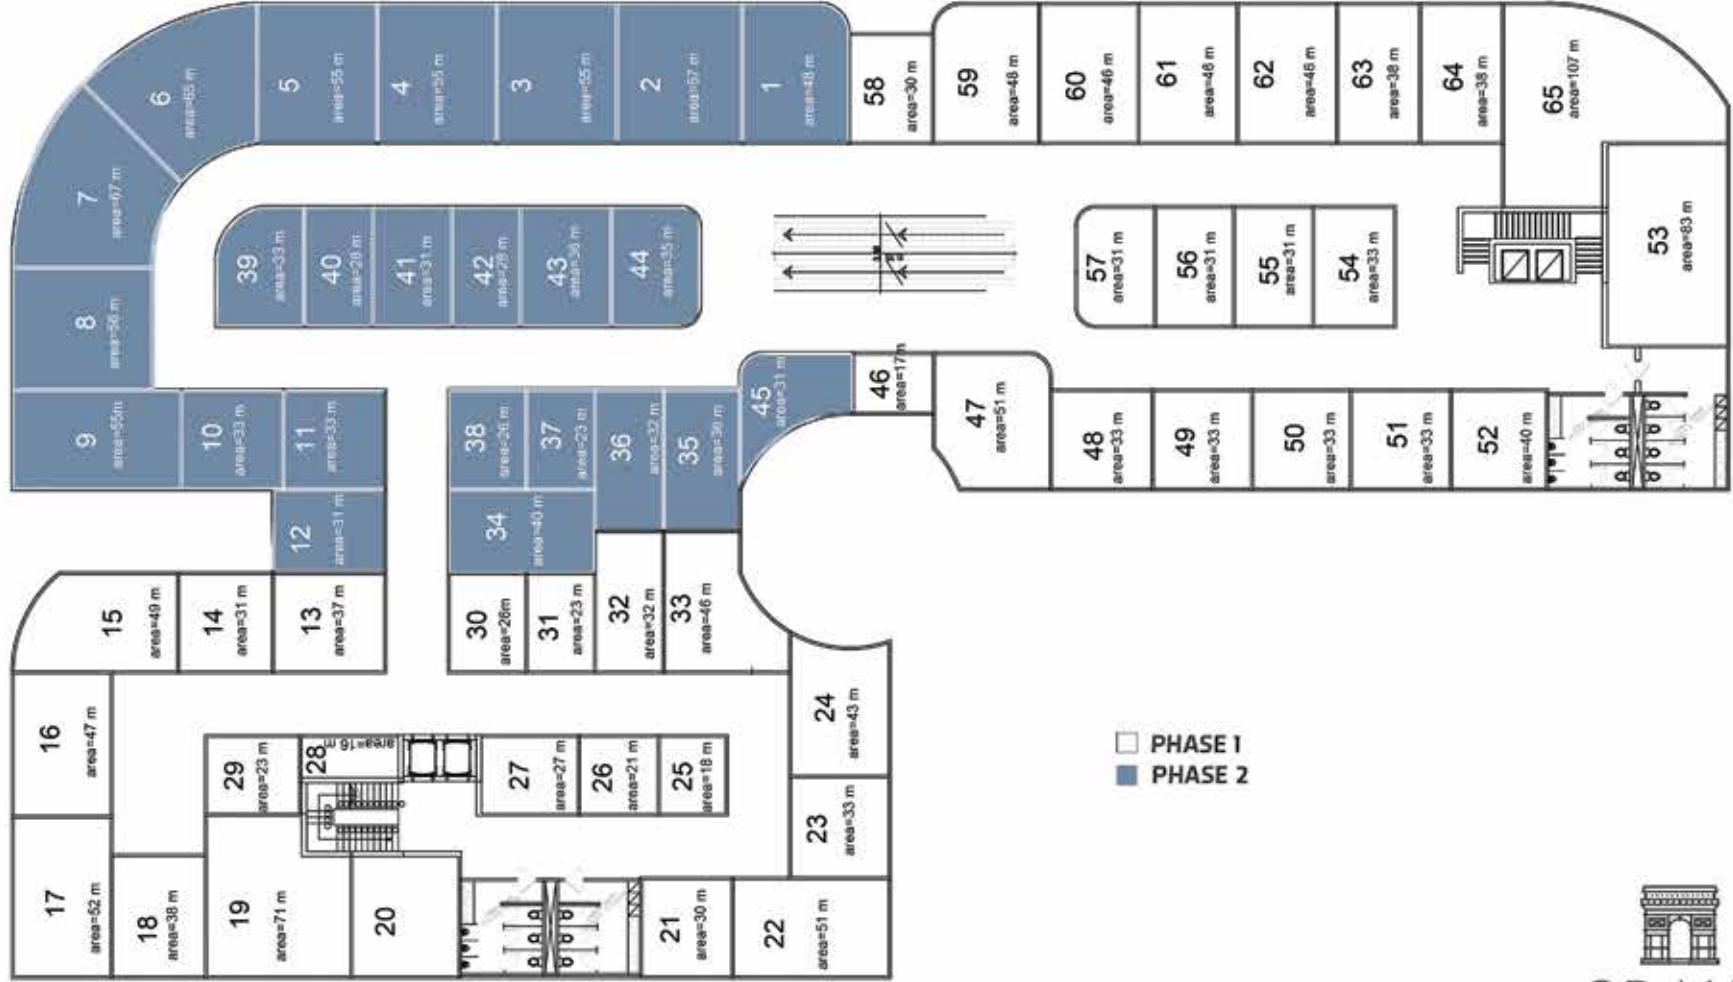

SHOPPING MALL

GRAND
SQUARE
NEW CAPITAL

شارع مجلس الوزراء و الحي الحكومي بعرض ٧٥ متر

مدخل ٢ بعرض ٦ م

شارع حدائق القصور الرئاسية بعرض ١٠٠ متر

GROUND FLOOR

RESTAURANTS

شارع مجلس الوزراء و الحي الحكومي بعرض ٧٠ متر

شارع حدائق القصور الرئيسة بعرض ١٠٠ متر

FIRST FLOOR

□ PHASE 1
■ PHASE 2

LUSH
FRESH HANDMADE COSMETICS

SHOPPING MALL

**GRAND
SQUARE**
NEW CAPITAL

شارع حدائق القصور الرئيسة بعرض 100 متر

شارع مجلس الوزراء و الحي الحكومي بعرض 70 متر

SECOND FLOOR

MEDICAL UNITS

شارع مجلس الوزراء و الحي الحكومي بعرض 70 متر

شارع حدائق القصور الرئاسية بعرض 100 متر

MEDICAL 3RD FLOOR

OFFICE SPACE

شارع مجلس الوزراء و الحي الحكومي بعرض ٧٥ متر

شارع حدائق القصور الرئاسية بعرض ١٠٠ متر

ADMINISTRATIVE 4TH FLOOR

LUXURY OFFICE SPACE

GRAND
SQUARE
NEW CAPITAL

شارع مجلس الوزراء و الحي الحكومي بعرض ٧٥ متر

شارع حدائق القصور الرئاسية بعرض ١٠٠ متر

ADMINISTRATIVE 5TH FLOOR

MEETING ROOMS

PARKING AREA