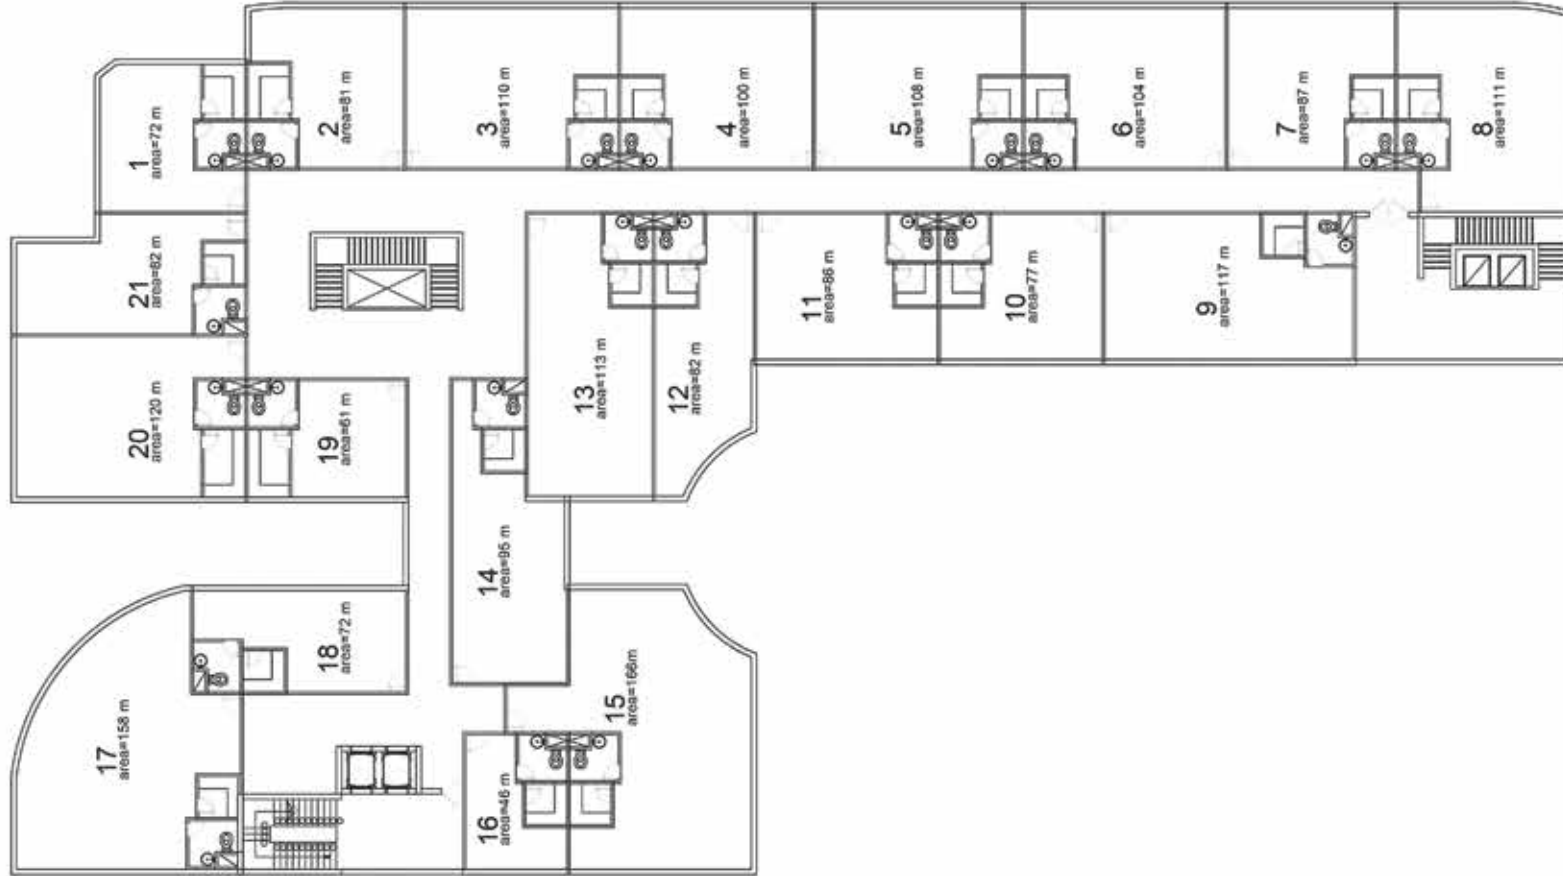

SECOND FLOOR

MEDICAL UNITS

شارع مجلس الوزراء و الحي الحكومي بعرض 70 متر

شارع حدائق القصور الرئاسية بعرض 100 متر

MEDICAL 3RD FLOOR

OFFICE SPACE

شارع مجلس الوزراء و الحي الحكومي بعرض ٧٥ متر

شارع حدائق القصور الرئاسية بعرض ١٠٠ متر

ADMINISTRATIVE 4TH FLOOR

LUXURY OFFICE SPACE

GRAND
SQUARE
NEW CAPITAL

شارع مجلس الوزراء و الحي الحكومي بعرض ٧٥ متر

شارع حدائق القصور الرئاسية بعرض ١٠٠ متر

ADMINISTRATIVE 5TH FLOOR

MEETING ROOMS

PARKING AREA

**GRAND
SQUARE**
NEW CAPITAL

GRRL
WINTER
COLLECTION
2020
GRAND SQUARE MALL SCREEN

GRAND
SQUARE
NEW CAPITAL

GRAND
SQUARE
NEW CAPITAL

GRAND
SQUARE
NEW CAPITAL

PYRAMIDS

INTERNATIONAL

 15102