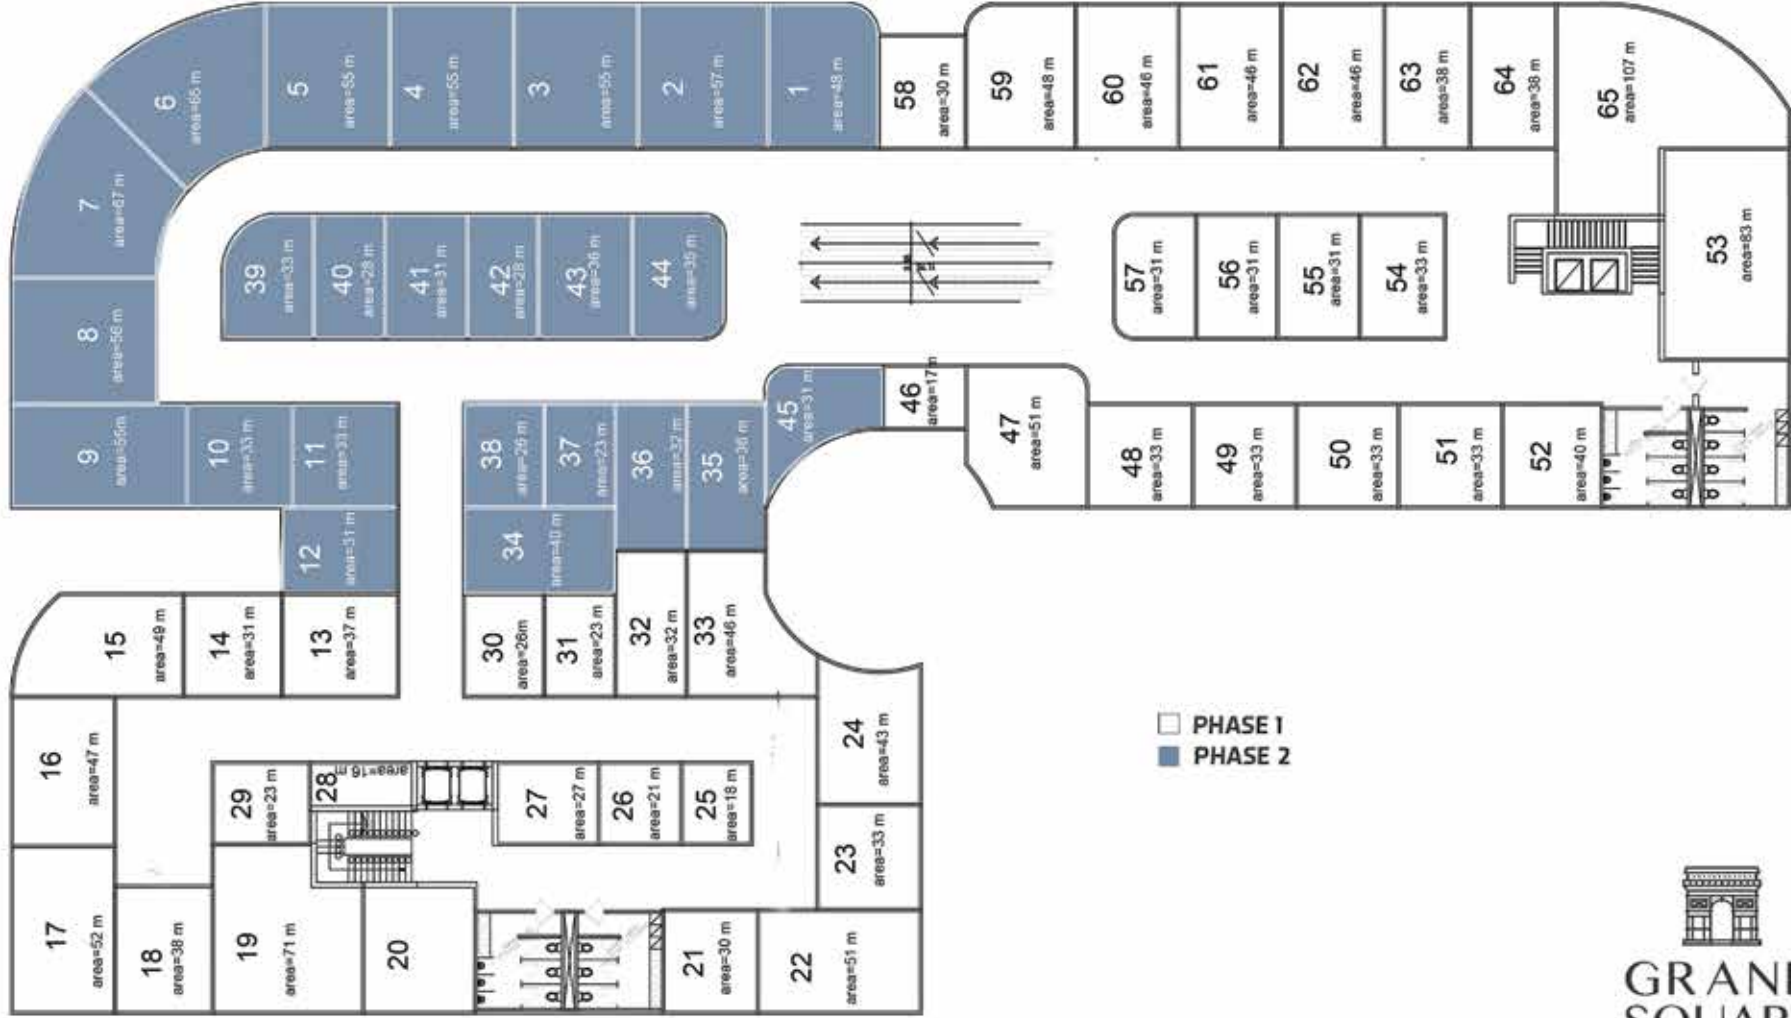

DANCING FOUNTAIN

**GRAND
SQUARE**
NEW CAPITAL

**GRAND
SQUARE**
NEW CAPITAL

GRAND SQUARE NEW CAPITAL

PANORAMA RESTAURANT

**GRAND
SQUARE**
NEW CAPITAL

DRIVE THRU MARKET

**GRAND
SQUARE**
NEW CAPITAL

SHOPPING MALL

GRAND
SQUARE
NEW CAPITAL

شارع مجلس الوزراء و الحي الحكومي بعرض ٧٥ متر

مدخل ٢ بعرض ٦ م

شارع حدائق القصور الرئاسية بعرض ١٠٠ متر

GROUND FLOOR

RESTAURANTS

شارع مجلس الوزراء و الحي الحكومي بعرض ٧٠ متر

شارع حدائق القصور الرئيسة بعرض ١٠٠ متر

FIRST FLOOR

□ PHASE 1
■ PHASE 2

LUSH
FRESH HANDMADE COSMETICS

SHOPPING MALL

**GRAND
SQUARE**
NEW CAPITAL

شارع حدائق القصور الرئيسة بعرض 100 متر

شارع مجلس الوزراء و الحي الحكومي بعرض 70 متر

ADMINISTRATIVE 4TH FLOOR

LUXURY OFFICE SPACE

GRAND
SQUARE
NEW CAPITAL

شارع مجلس الوزراء و الحي الحكومي بعرض ٧٥ متر

شارع حدائق القصور الرئاسية بعرض ١٠٠ متر

ADMINISTRATIVE 5TH FLOOR

MEETING ROOMS

PARKING AREA