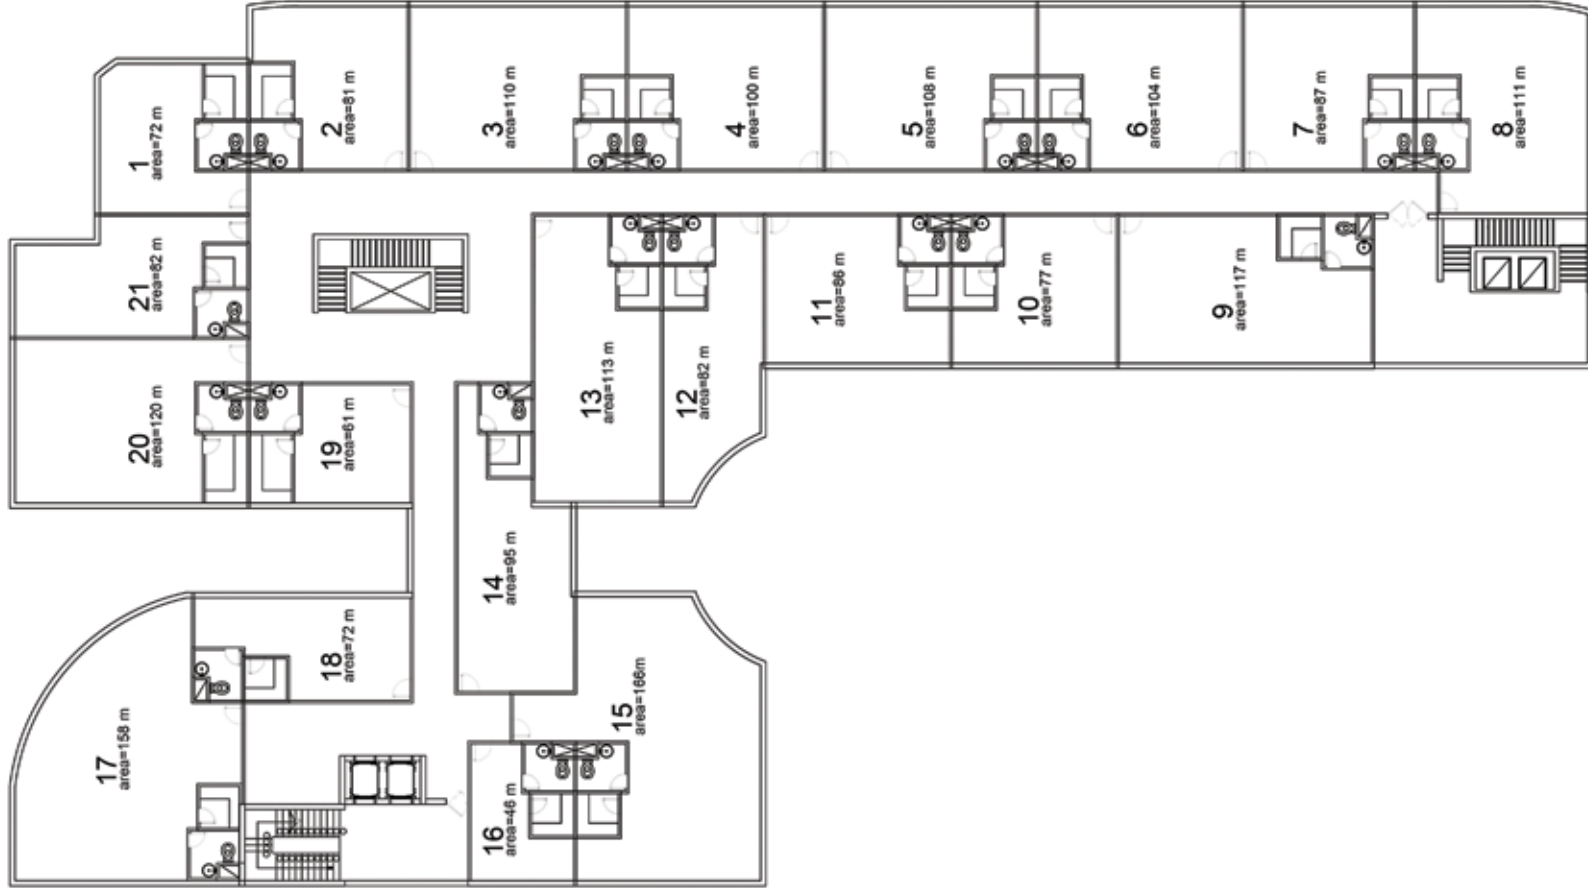

SHOPPING MALL

GRAND
SQUARE
NEW CAPITAL

شارع مجلس الوزراء و الحي الحكومي بعرض ٧٥ متر

مدخل ٢ بعرض ٦ م

شارع حدائق القصور الرئاسية بعرض ١٠٠ متر

GROUND FLOOR

RESTAURANTS

شارع مجلس الوزراء و الحي الحكومي بعرض ٧٠ متر

شارع حدائق القصور الرئيسة بعرض ١٠٠ متر

FIRST FLOOR

□ PHASE 1
■ PHASE 2

LUSH
FRESH HANDMADE COSMETICS

SHOPPING MALL

**GRAND
SQUARE**
NEW CAPITAL

شارع حدائق القصور الرئيسة بعرض 100 متر

شارع مجلس الوزراء و الحي الحكومي بعرض 70 متر

SECOND FLOOR

MEDICAL UNITS

شارع مجلس الوزراء و الحي الحكومي بعرض 70 متر

شارع حدائق القصور الرئاسية بعرض 100 متر

MEDICAL 3RD FLOOR

OFFICE SPACE

شارع مجلس الوزراء و الحي الحكومي بعرض ٧٥ متر

شارع حدائق القصور الرئاسية بعرض ١٠٠ متر

ADMINISTRATIVE 4TH FLOOR

LUXURY OFFICE SPACE

GRAND
SQUARE
NEW CAPITAL

شارع مجلس الوزراء و الحي الحكومي بعرض ٧٥ متر

شارع حدائق القصور الرئاسية بعرض ١٠٠ متر

ADMINISTRATIVE 5TH FLOOR

MEETING ROOMS

PARKING AREA