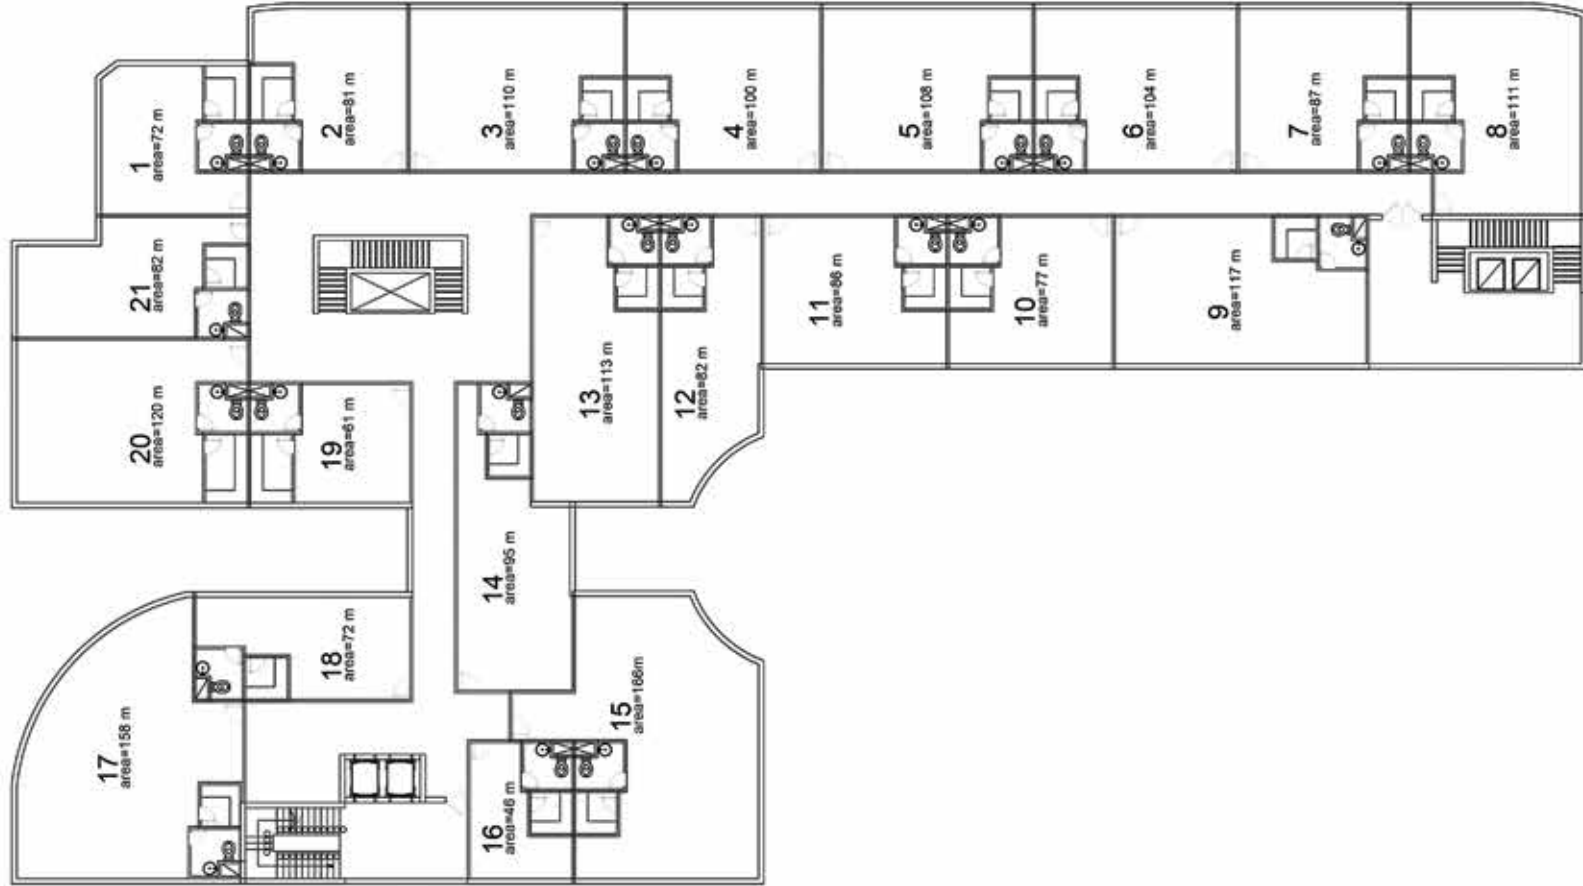

شارع حدائق القصور الرئيسة بعرض ١٠٠ متر

FIRST FLOOR

□ PHASE 1
■ PHASE 2

LUSH
FRESH HANDMADE COSMETICS

SHOPPING MALL

**GRAND
SQUARE**
NEW CAPITAL

شارع حدائق القصور الرئيسة بعرض 100 متر

شارع مجلس الوزراء و الحي الحكومي بعرض 70 متر

SECOND FLOOR

MEDICAL UNITS

شارع مجلس الوزراء و الحي الحكومي بعرض 70 متر

شارع حدائق القصور الرئاسية بعرض 100 متر

MEDICAL 3RD FLOOR

OFFICE SPACE

شارع مجلس الوزراء و الحي الحكومي بعرض ٧٥ متر

شارع حدائق القصور الرئاسية بعرض ١٠٠ متر

ADMINISTRATIVE 4TH FLOOR

LUXURY OFFICE SPACE

GRAND
SQUARE
NEW CAPITAL

شارع مجلس الوزراء و الحي الحكومي بعرض ٧٥ متر

شارع حدائق القصور الرئاسية بعرض ١٠٠ متر

ADMINISTRATIVE 5TH FLOOR

MEETING ROOMS

PARKING AREA