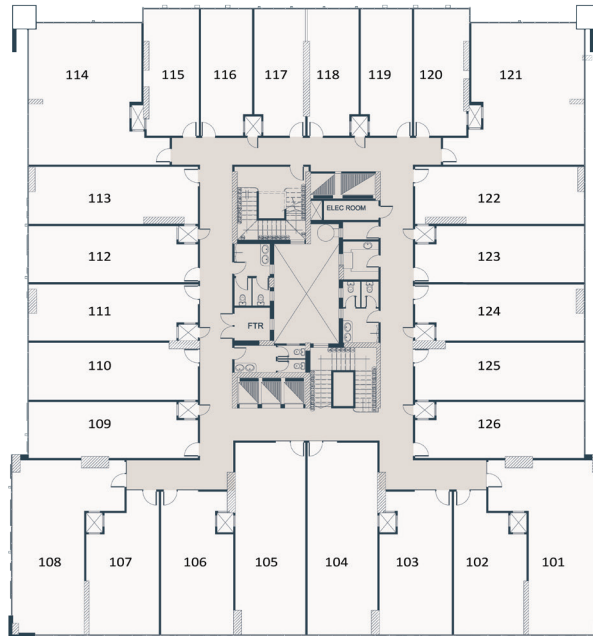

TIREPLUS

inizio

A NEW MISSION FOR NEW VISION

LUXURY ENTRANCE

GROUND FLOOR

Office NUMBER	01	02	03	04	05	06	07	08	09	10	11	12
Space	146	146	82	75	75	65	192	260	130	75	75	82

FIRST FLOOR

Office NUMBER	101	102	103	104	105	106	107	108	109	110	111	112	113	114	115	116	117	118	119	120	121	122	123	124	125	126
Space	75	47	52	69	52	47	75	48	50	48	48	48	50	92	37	34	34	34	34	37	92	50	48	48	50	48

SECOND FLOOR

Office NUMBER	201	202	203	204	205	206	207	208	209	210	211	212	213	214	215	216	217	218	219	220	221	222	223	224	225	226	
Space	75	47	52	69	69	52	47	75	48	50	48	48	50	41	37	34	34	34	34	34	37	41	50	48	48	50	48