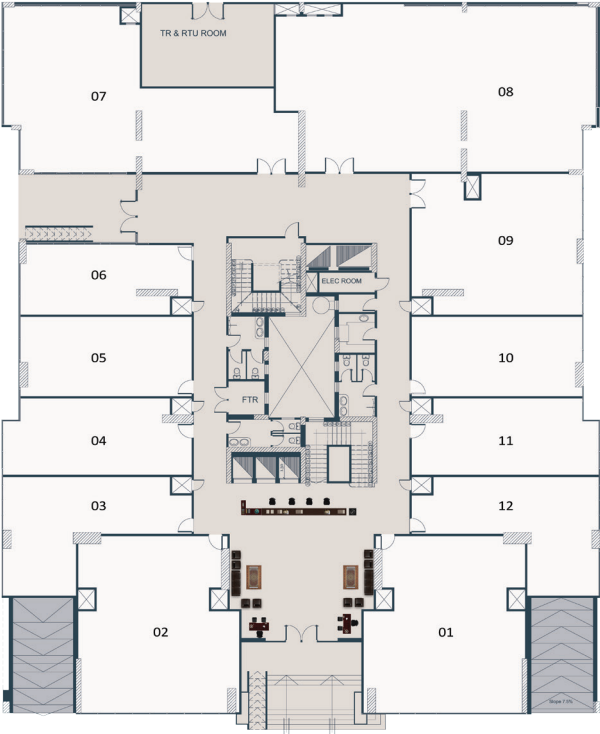

TIREPLUS

inizio

A NEW MISSION FOR NEW VISION

LUXURY ENTRANCE

GROUND FLOOR

Office NUMBER	01	02	03	04	05	06	07	08	09	10	11	12
Space	146	146	82	75	75	65	192	260	130	75	75	82

FIRST FLOOR

Office NUMBER	101	102	103	104	105	106	107	108	109	110	111	112	113	114	115	116	117	118	119	120	121	122	123	124	125	126
Space	75	47	52	69	52	47	75	48	50	48	48	48	50	92	37	34	34	34	34	37	92	50	48	48	50	48

SECOND FLOOR

Office NUMBER	201	202	203	204	205	206	207	208	209	210	211	212	213	214	215	216	217	218	219	220	221	222	223	224	225	226	
Space	75	47	52	69	69	52	47	75	48	50	48	48	50	41	37	34	34	34	34	34	37	41	50	48	48	50	48