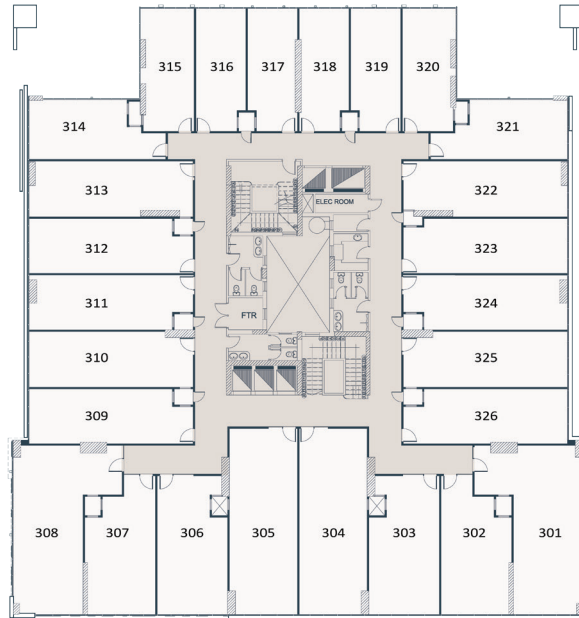

Third FLOOR

Office NUMBER	301	302	303	304	305	306	307	308	309	310	311	312	313	314	315	316	317	318	319	320	321	322	323	324	325	326	
Space	75	47	52	69	69	52	47	75	48	50	48	48	50	41	37	34	34	34	34	34	37	41	50	48	48	50	48