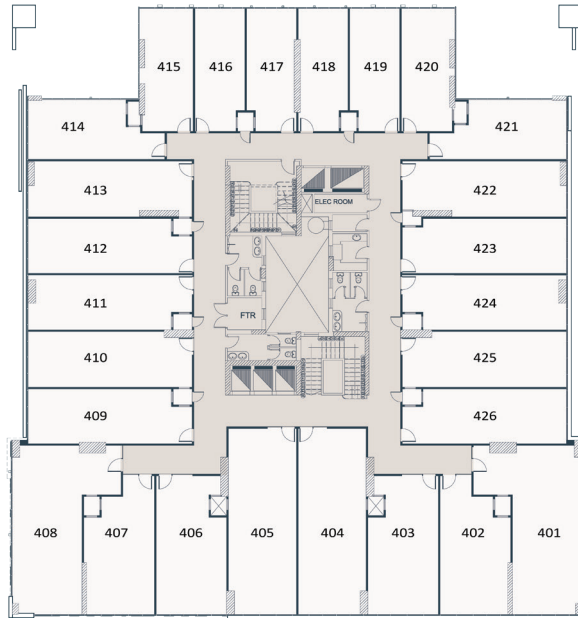

Fourth FLOOR

Office NUMBER	401	402	403	404	405	406	407	408	409	410	411	412	413	414	415	416	417	418	419	420	421	422	423	424	425	426
Space	75	47	52	69	69	52	47	75	48	50	48	48	50	41	37	34	34	34	34	37	41	50	48	48	50	48