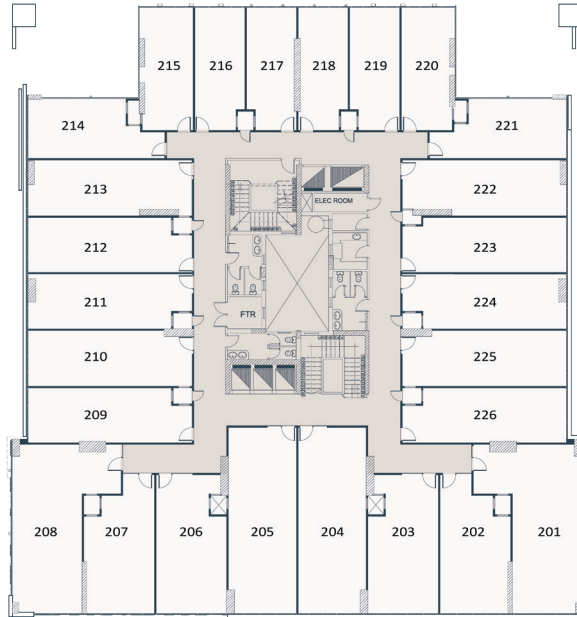

TIREPLUS

inizio

A NEW MISSION FOR NEW VISION

LUXURY ENTRANCE

GROUND FLOOR

Office NUMBER	01	02	03	04	05	06	07	08	09	10	11	12
Space	146	146	82	75	75	65	192	260	130	75	75	82

FIRST FLOOR

Office NUMBER	101	102	103	104	105	106	107	108	109	110	111	112	113	114	115	116	117	118	119	120	121	122	123	124	125	126
Space	75	47	52	69	52	47	75	48	50	48	48	48	50	92	37	34	34	34	34	37	92	50	48	48	50	48

SECOND FLOOR

Office NUMBER	201	202	203	204	205	206	207	208	209	210	211	212	213	214	215	216	217	218	219	220	221	222	223	224	225	226	
Space	75	47	52	69	69	52	47	75	48	50	48	48	50	41	37	34	34	34	34	34	37	41	50	48	48	50	48