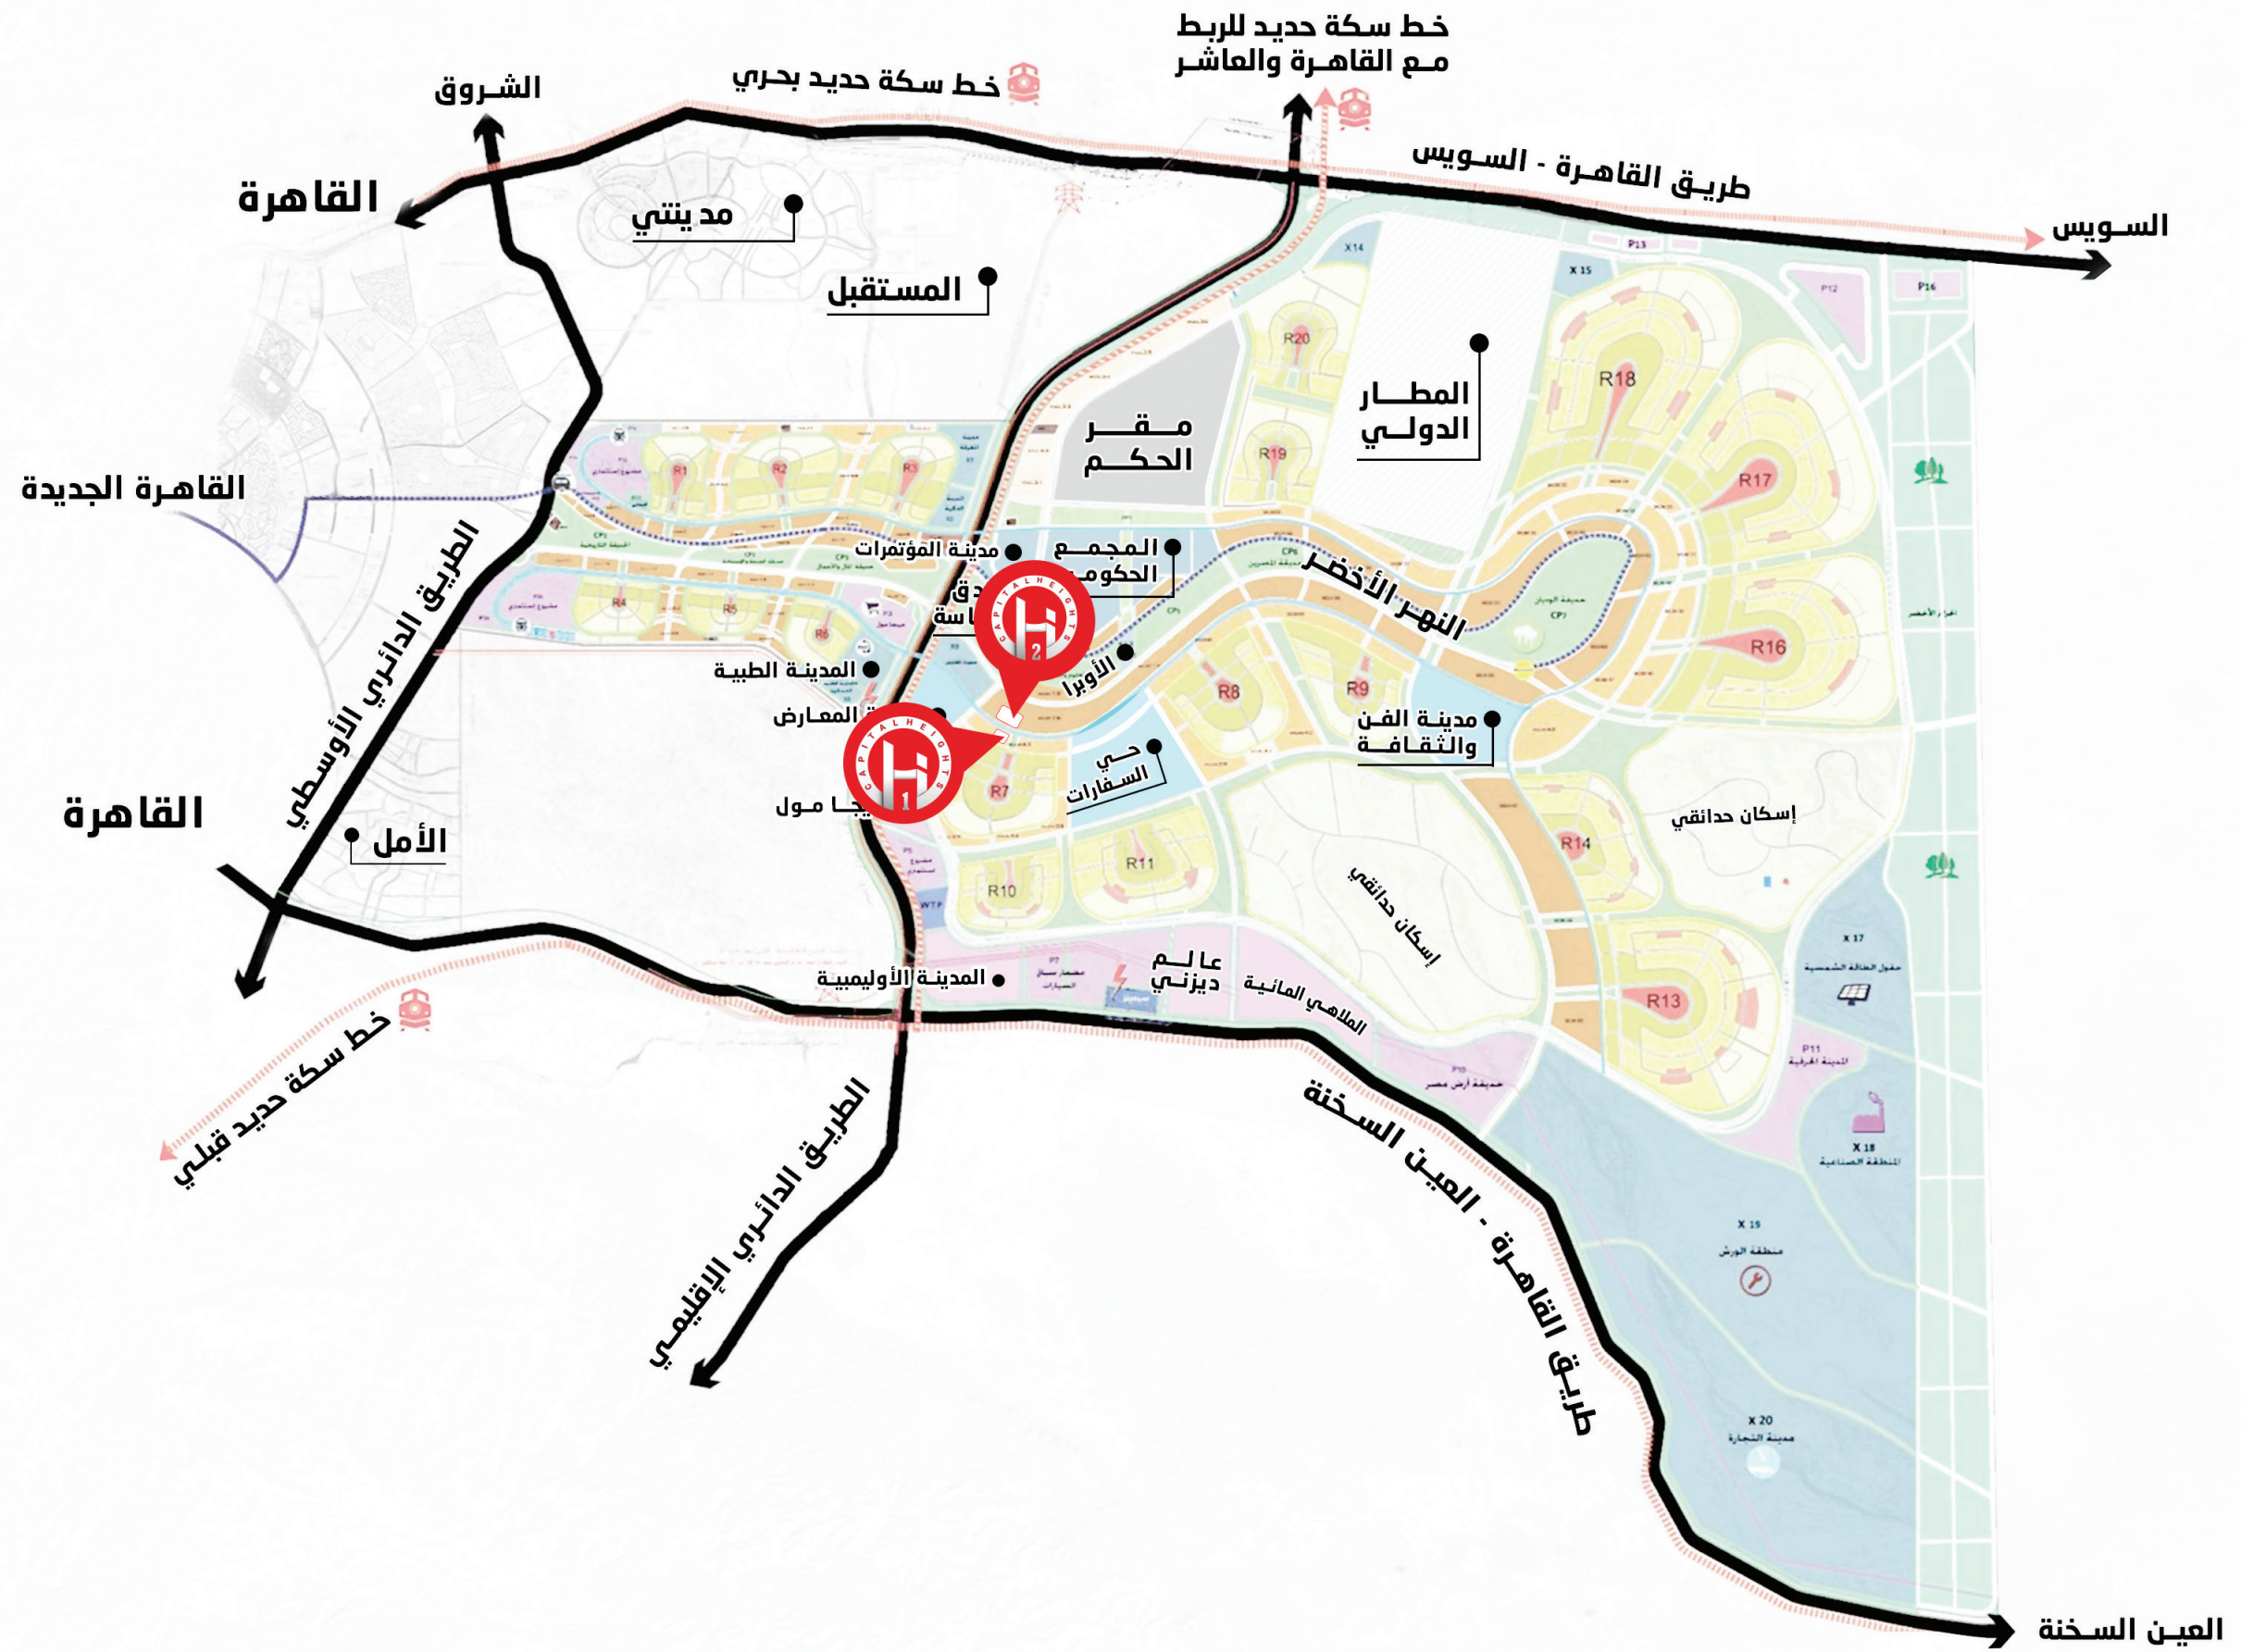

◆ Medical City (2.26 km²)

◆ Smart Village (0.86 km²)

◆ Knowledge City (1.49 km²)

◆ Expo. City (3.78 km²)

◆ Conference Zone (1 km²)

المرحلة الأولى ٤٠,٠٠٠ فدان

◆ منطقة الوزارات و الهيئات الحكومية (١.٠٨١ فدان / ٤.٥ كم^٢)

◆ المشروعات و الاستثمارات الرئيسية (٥.٩٥٣ فدان / ٢٥ كم^٢)

◆ المناطق السكنية (٦.١٠٠ فدان / ٢٥ كم^٢)

◆ المدينة الطبية (٥٤٠ فدان / ٢.٢٦ كم^٢)

◆ القرية الذكية (٢٠٤ فدان / ٠.٨٦ كم^٢)

◆ مدينة المعارض (٩٠٠ فدان / ٣.٧٨ كم^٢)

◆ مركز المؤتمرات (٢٧٤ فدان / ١ كم^٢)

◆ مدينة المعرفة (٣٥٥ فدان / ١.٤٩ كم^٢)

LOCATION

If you want to live in a prime location, then don't look further than Capital Heights 2. The compound is located in one of the most dynamic areas of The New Administrative Capital right next to the Embassies District, the Exhibition City, and the Medical City. Capital Heights 1 also lies in proximity to the Green River, which is designed to become the region's most vital area.